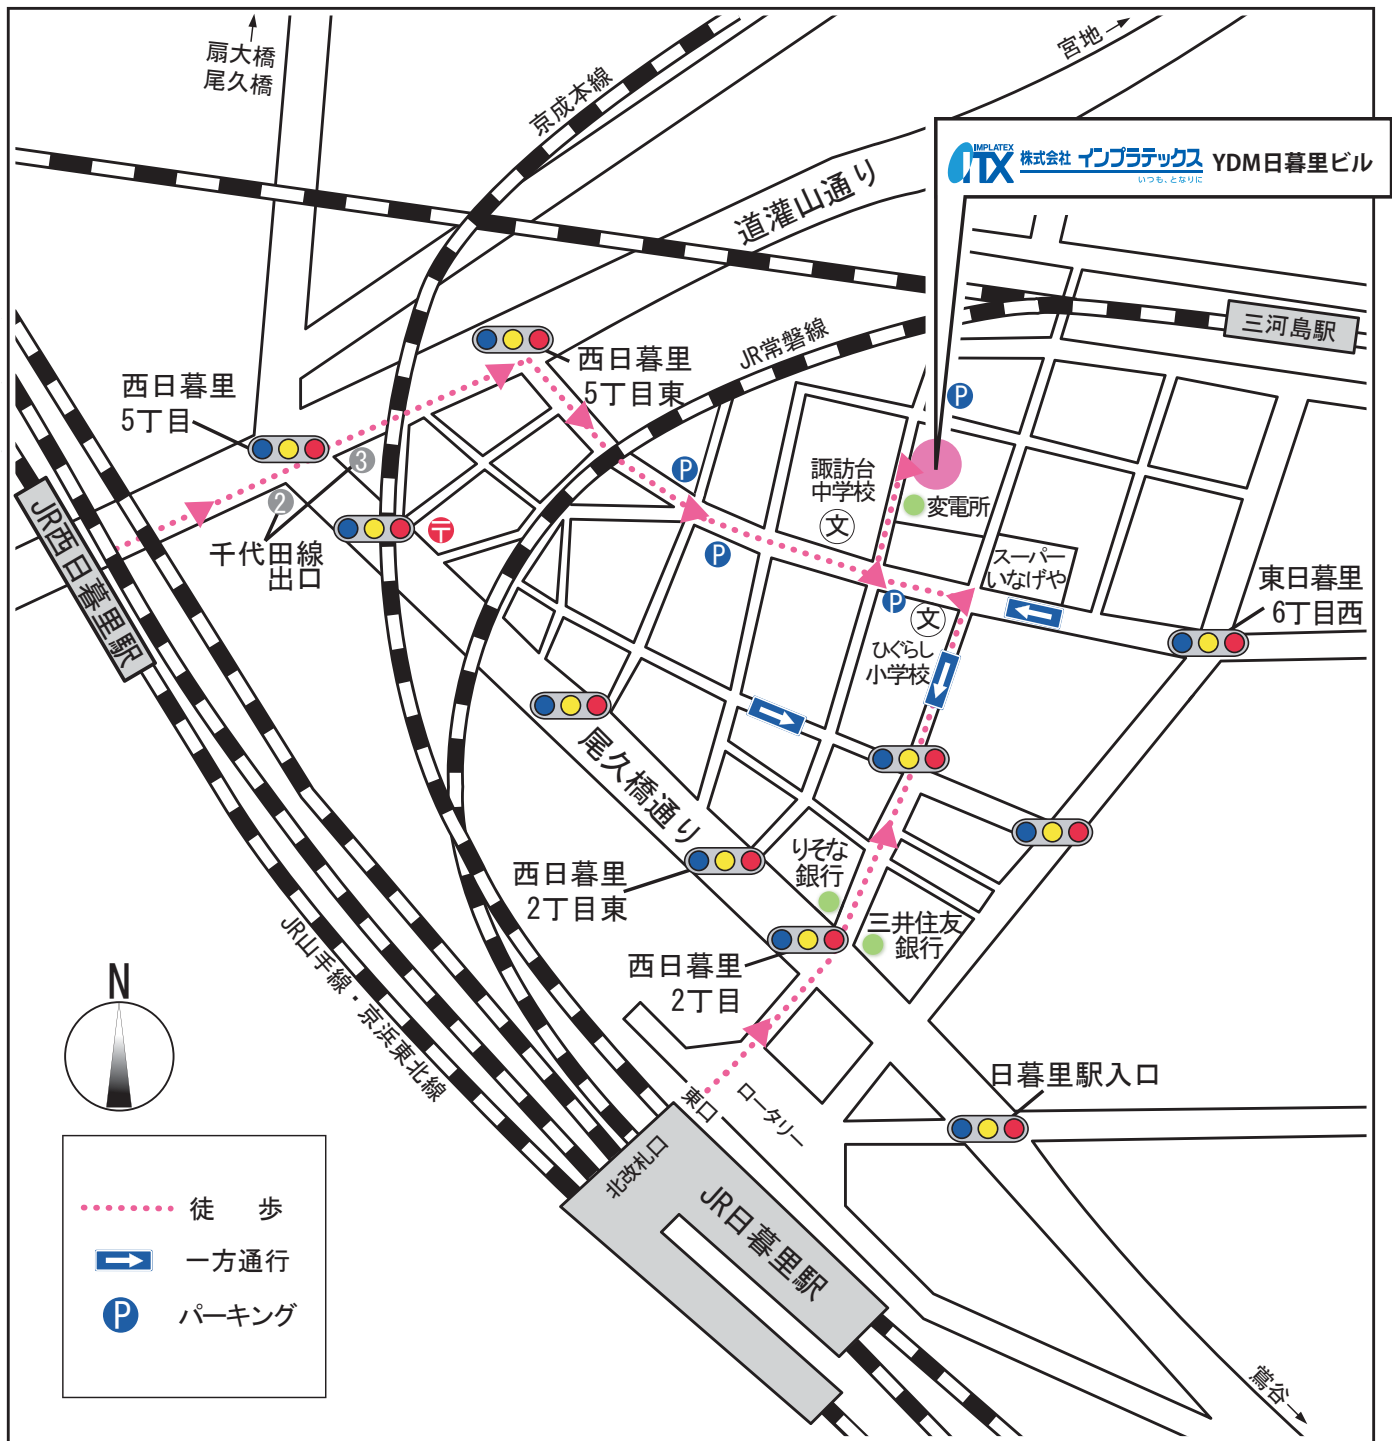

# 株式会社インプラテックス 案内図

〒116-0013 東京都荒川区西日暮里2-33-19 YDM日暮里ビル  
 TEL.03-5850-8555 FAX.03-5850-8505 www.itx.co.jp

日暮里駅(北改札口を出て東口)から 徒歩7分  
 西日暮里駅から 徒歩7分