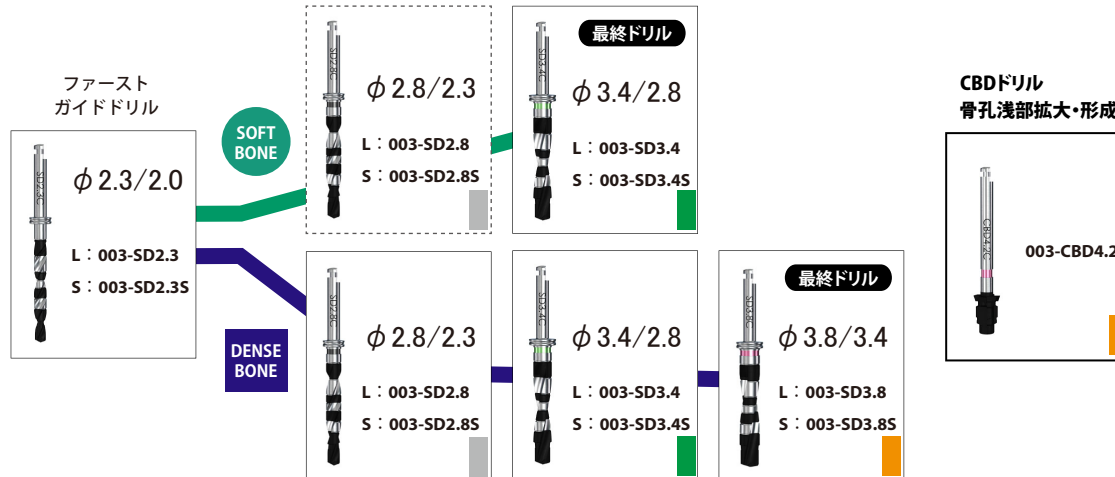

# ドリルフローチャート

**InterActive™**

インタラクティブ

3.2mmD

ドリル推奨回転数  
600~1,250rpm

3.7mmD

**IMPLANT DIRECT™**

SIMPLY SMARTER

# ドリルフローチャート

## InterActive™

インタラクティブ

4.3mmD

ドリル推奨回転数  
600~1,250rpm

5.0mmD

**IMPLANT  
DIRECT™**

SIMPLY SMARTER