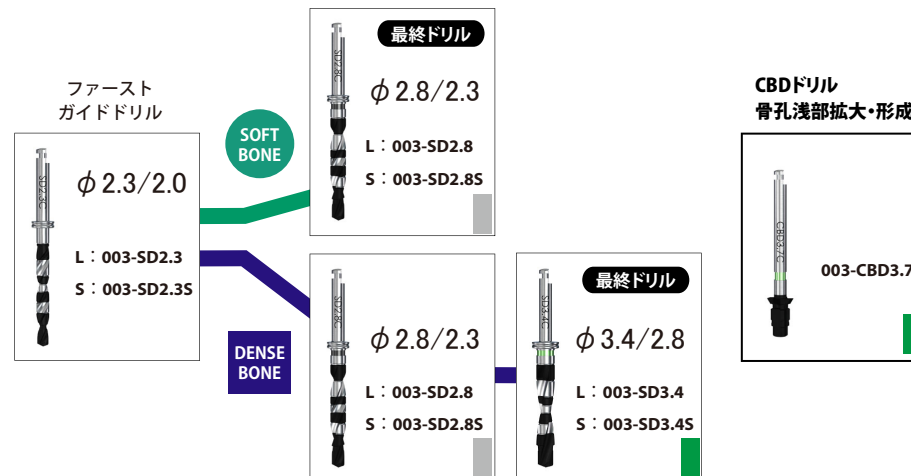

# ドリルフローチャート

**InterActive™**

インタラクティブ

3.2mmD

ドリル推奨回転数  
600~1,250rpm

3.7mmD

**IMPLANT DIRECT™**

SIMPLY SMARTER

# ドリルフローチャート

## InterActive™

インタラクティブ

4.3mmD

ドリル推奨回転数  
600~1,250rpm

5.0mmD

**IMPLANT  
DIRECT™**

SIMPLY SMARTER