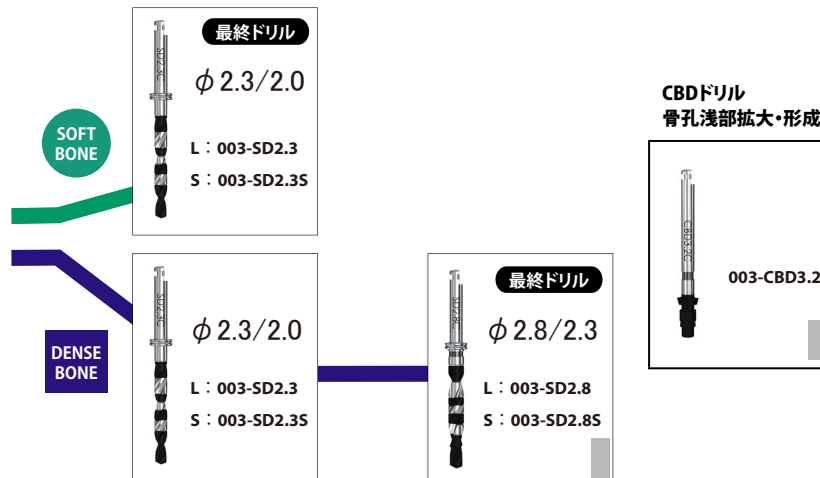

# ドリルフローチャート

**InterActive™**

インタラクティブ

3.2mmD

ドリル推奨回転数  
600~1,250rpm

3.7mmD

**IMPLANT DIRECT™**

SIMPLY SMARTER

## InterActive™

インタラクティブ

4.3mmD

ドリル推奨回転数  
600~1,250rpm

5.0mmD

**IMPLANT  
DIRECT™**

SIMPLY SMARTER