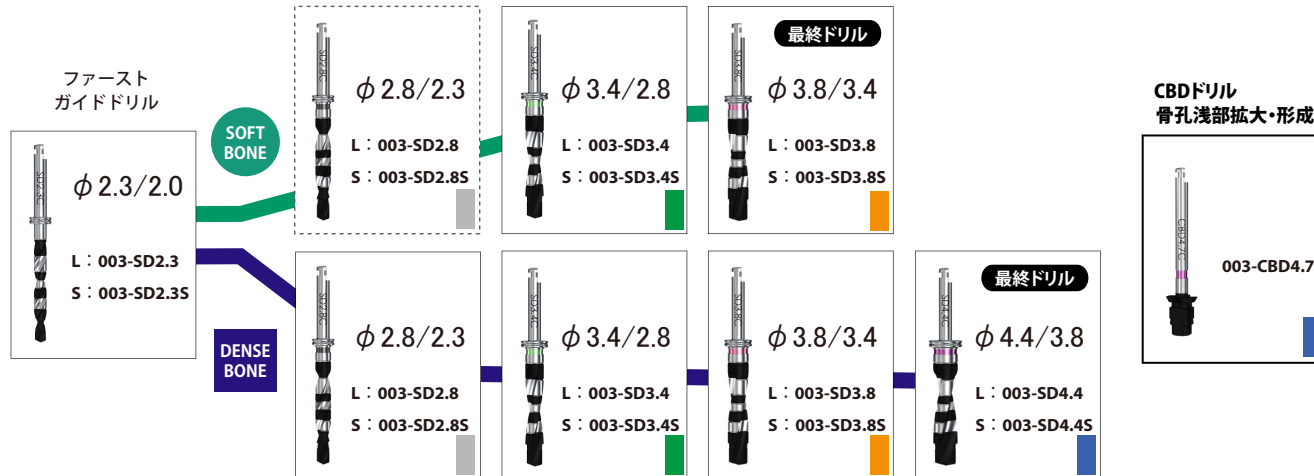

## InterActive™

インタラクティブ

4.3mmD

ドリル推奨回転数  
600~1,250rpm

5.0mmD

**IMPLANT  
DIRECT™**

SIMPLY SMARTER